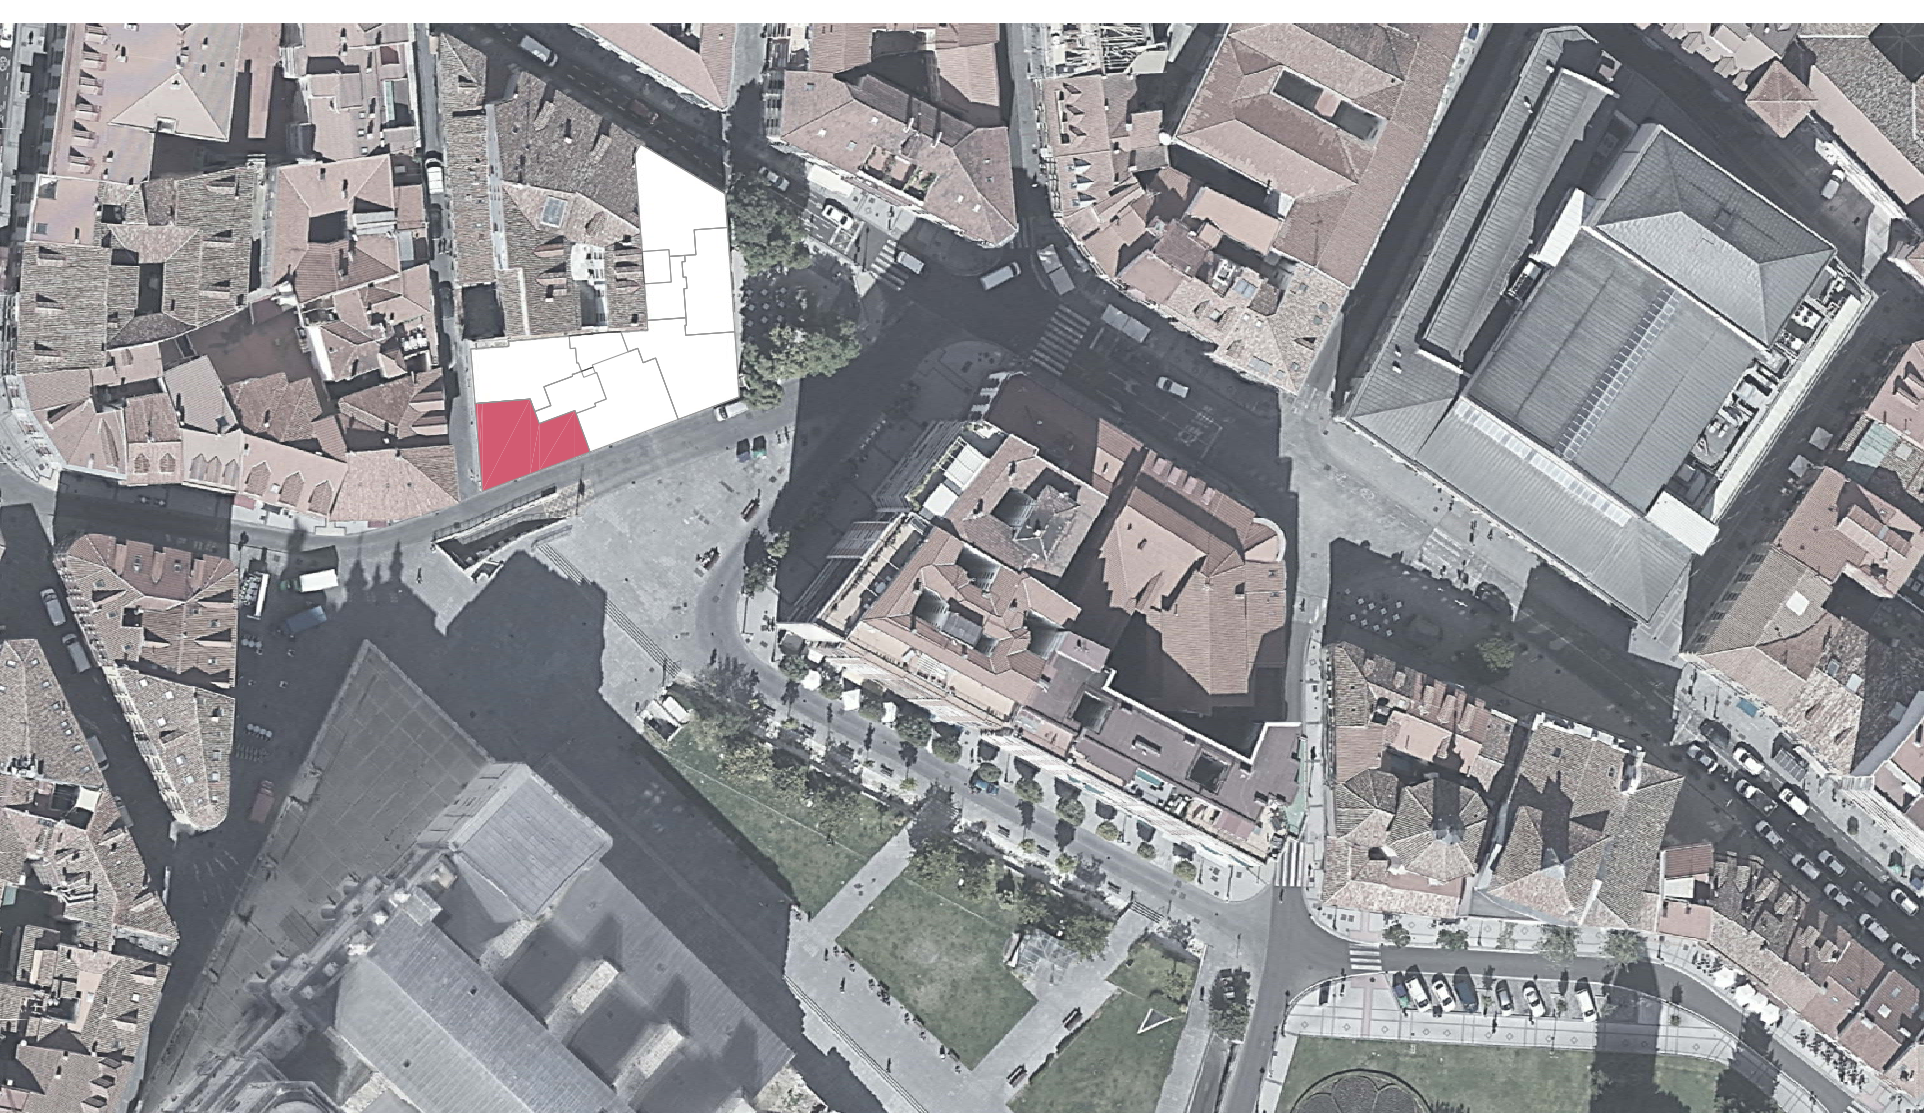

COMERCIALIZA:

PROMUEVE:

CONSTRUYE: