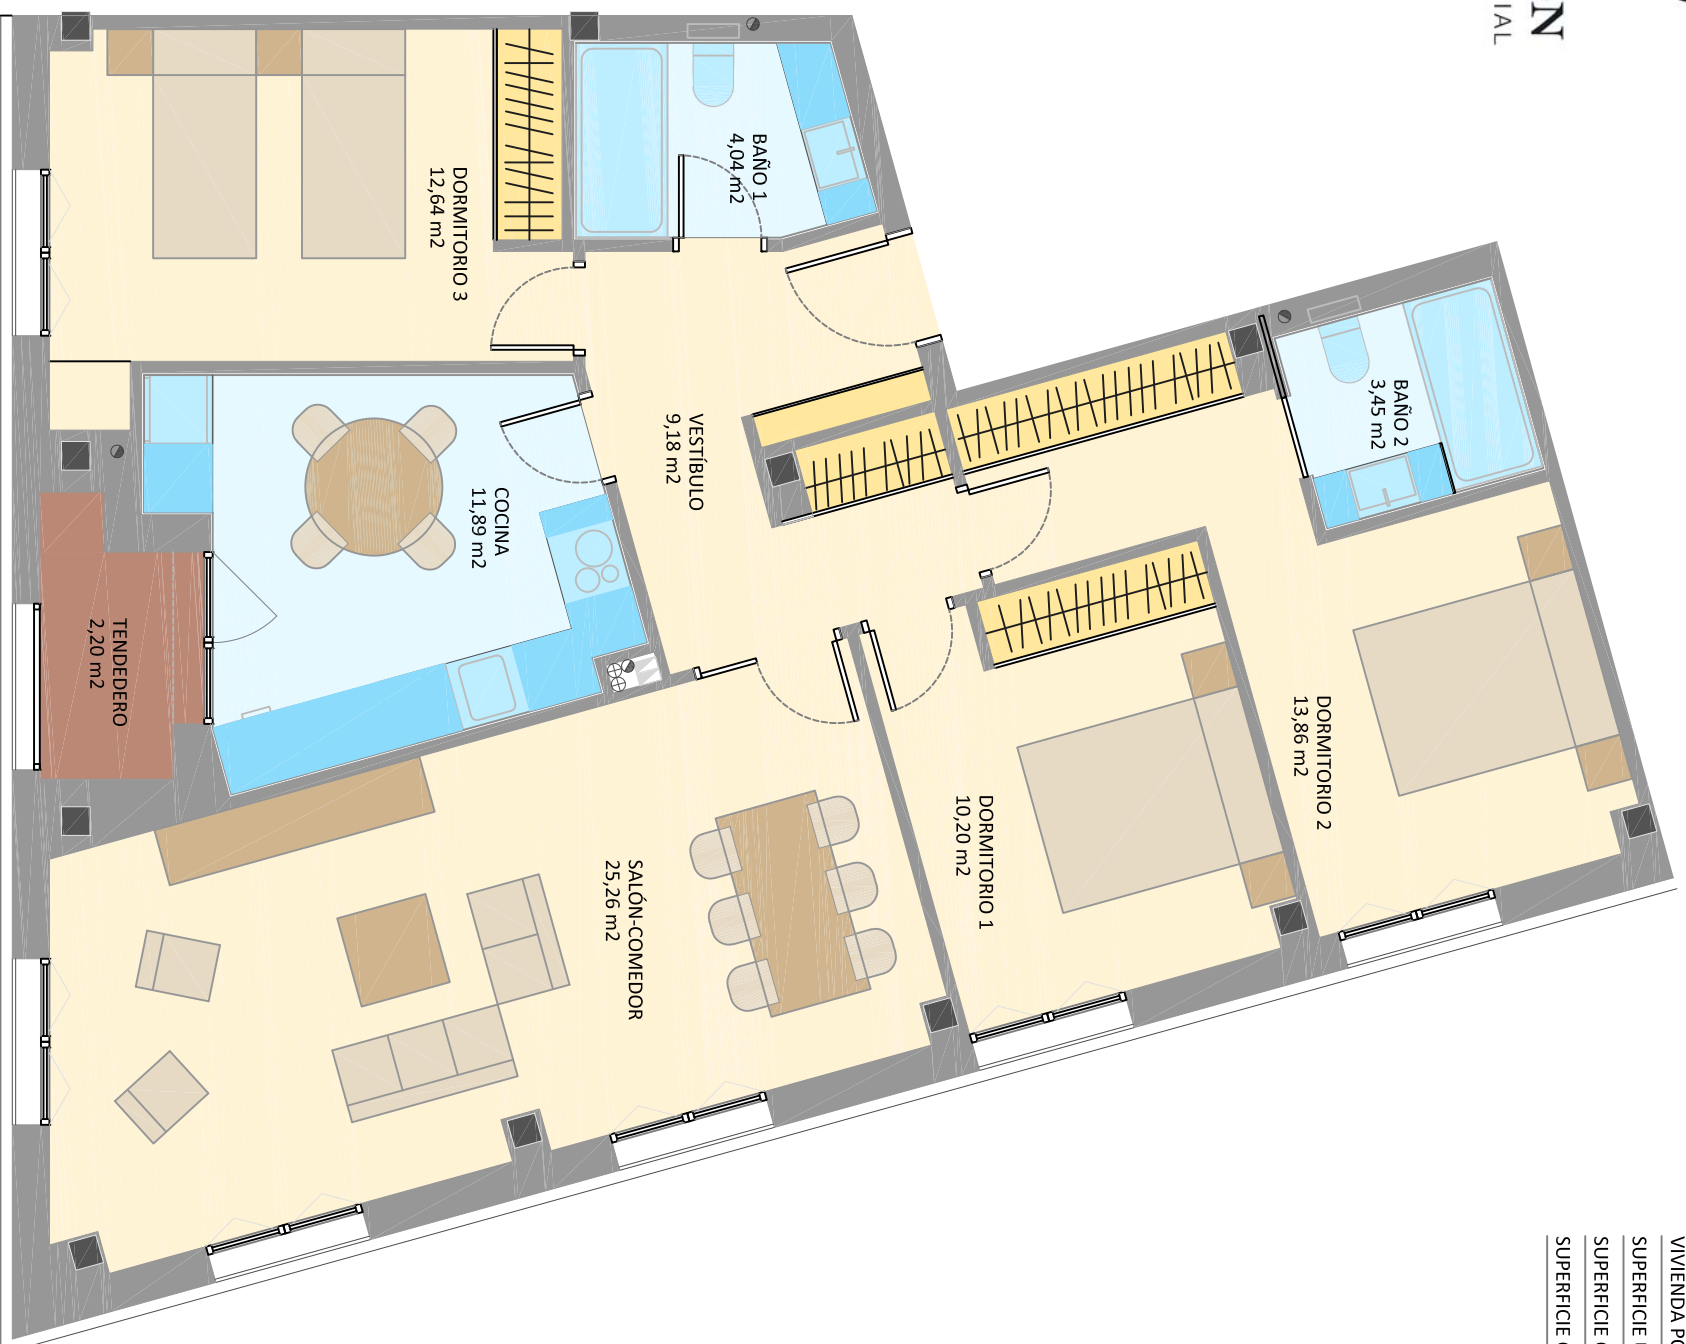

ELYON
RESIDENCIAL

18 VIVIENDAS, LOCALES Y TRASTEROS

PLAZA DE LA LIBERTAD 5 Y PLAZA DE PORTUGALETE 2. VALLADOLID

VIVIENDA PORTAL PORTUGALETE Planta 3ª - P2	
SUPERFICIE ÚTIL VIV	92,73m ²
SUPERFICIE CONSTRUIDA VIV	116,82 m ²
SUPERFICIE CONSTRUIDA + ZZCC	148,39 m ²

Plaza de Portugalete, 2. Planta Tercera. Vivienda P2

El presente documento tiene carácter informativo y podrá experimentar variaciones por exigencias técnicas, jurídicas y/o exigencias municipales. Todo el mobiliario, incluido el de la cocina, es meramente informativo. Los giros de puerta y la distribución de aparatos sanitarios no son vinculantes. Las superficies expresadas son aproximadas, pudiendo experimentar modificaciones por razones de índole técnica en el desarrollo de la ejecución de las obras.